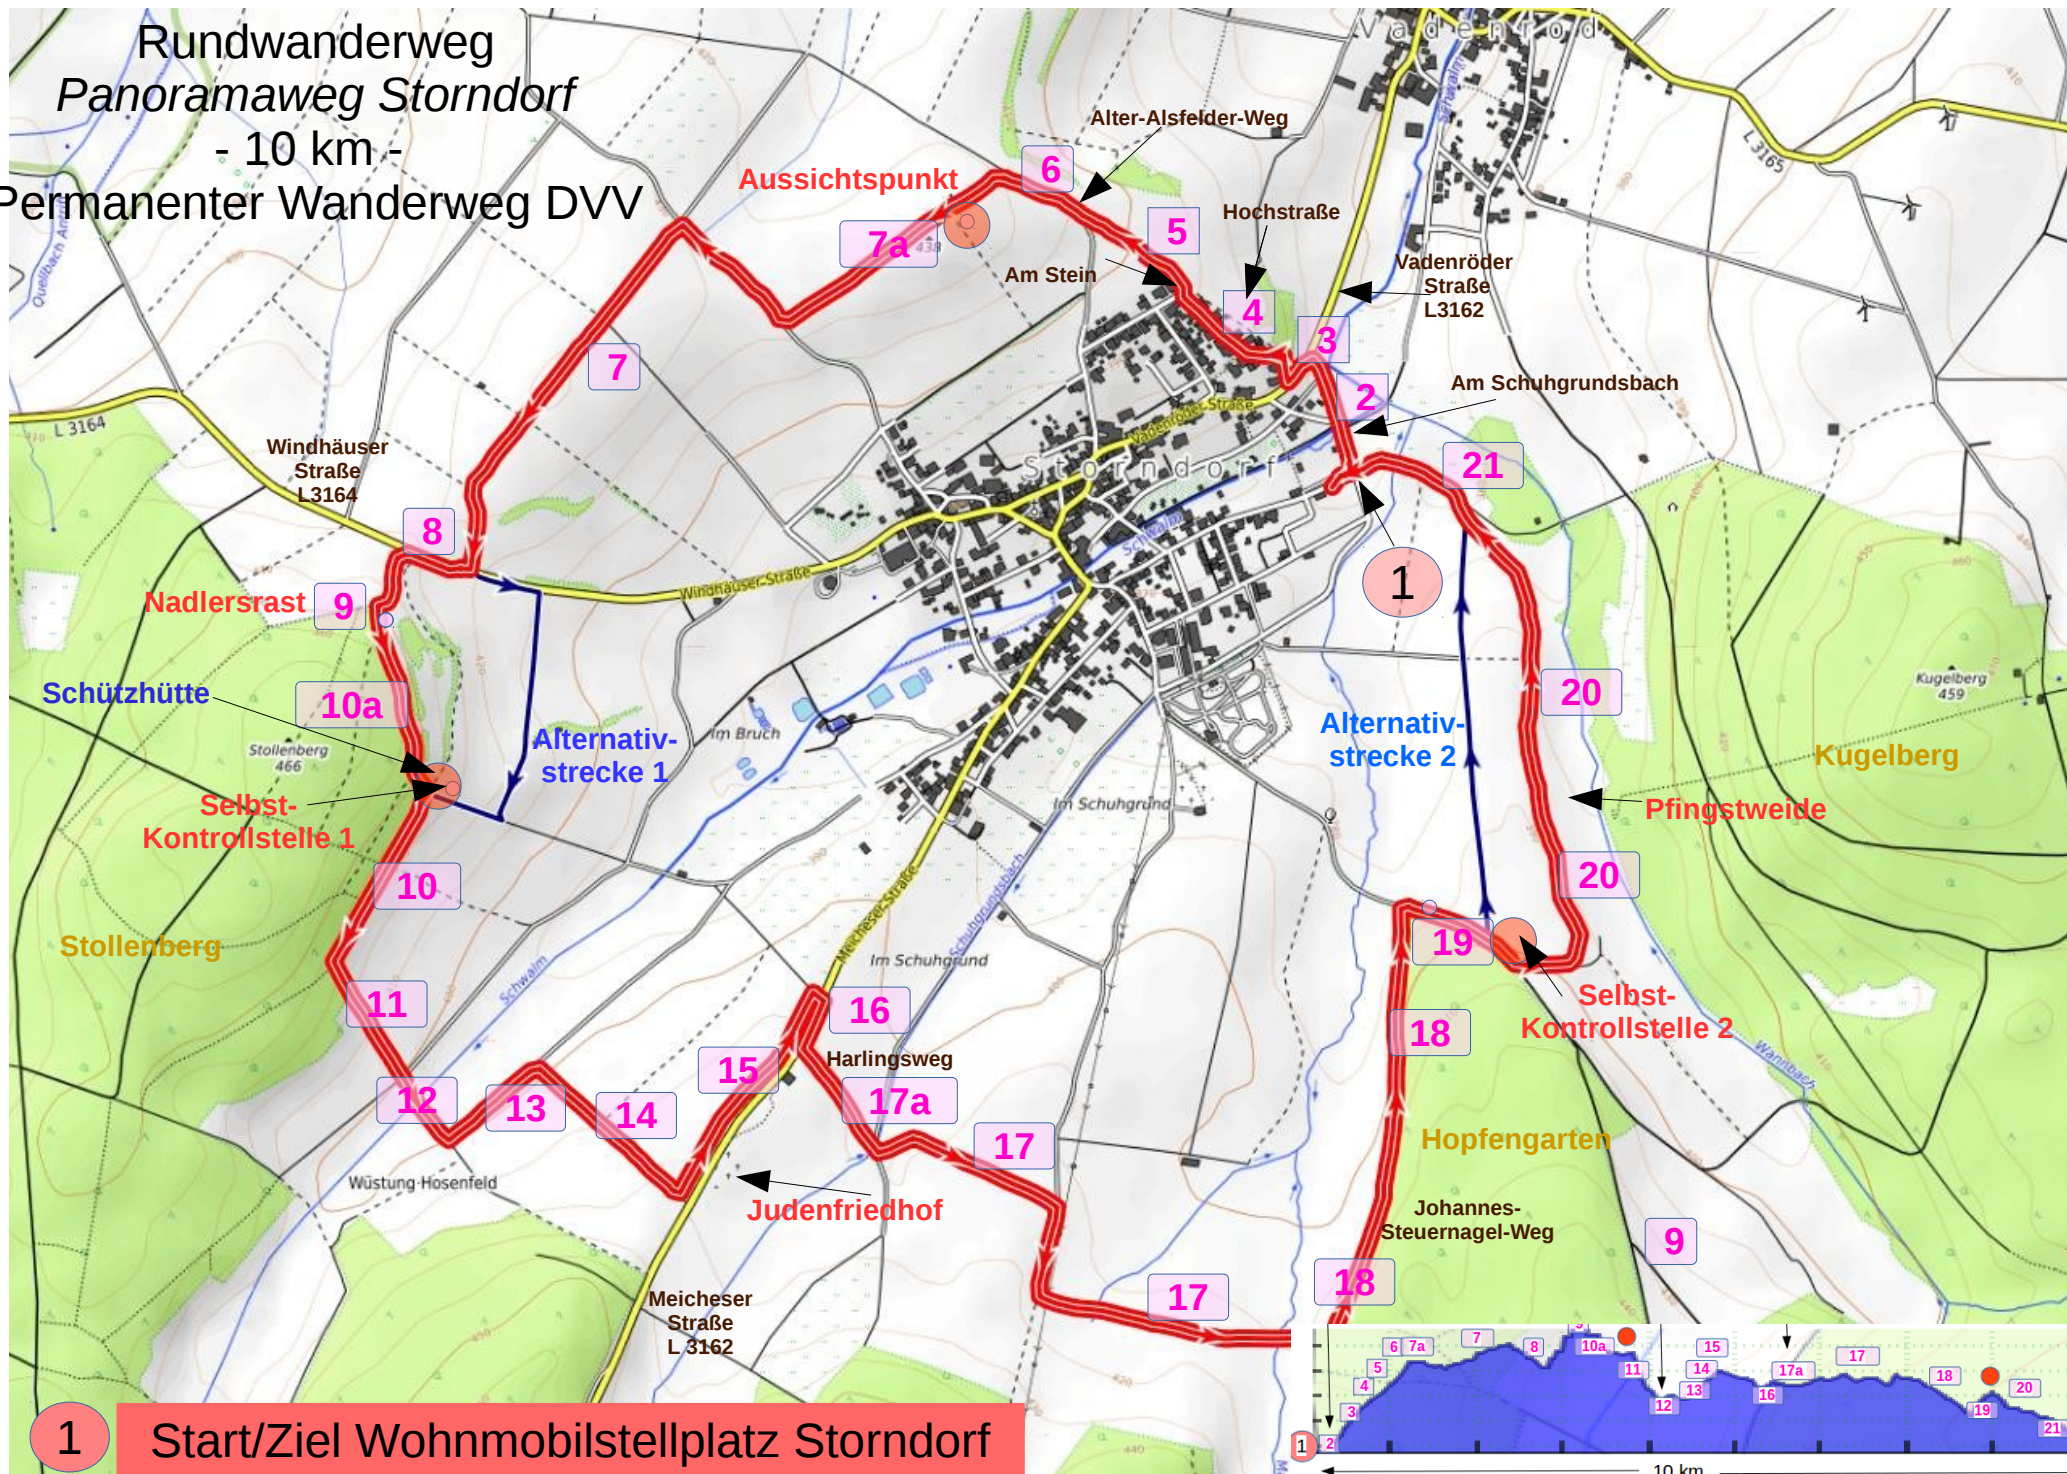

Rundwanderweg
Panoramaweg Storndorf
- 10 km -
Permanenter Wanderweg DVV

1 Start/Ziel Wohnmobilstellplatz Storndorf